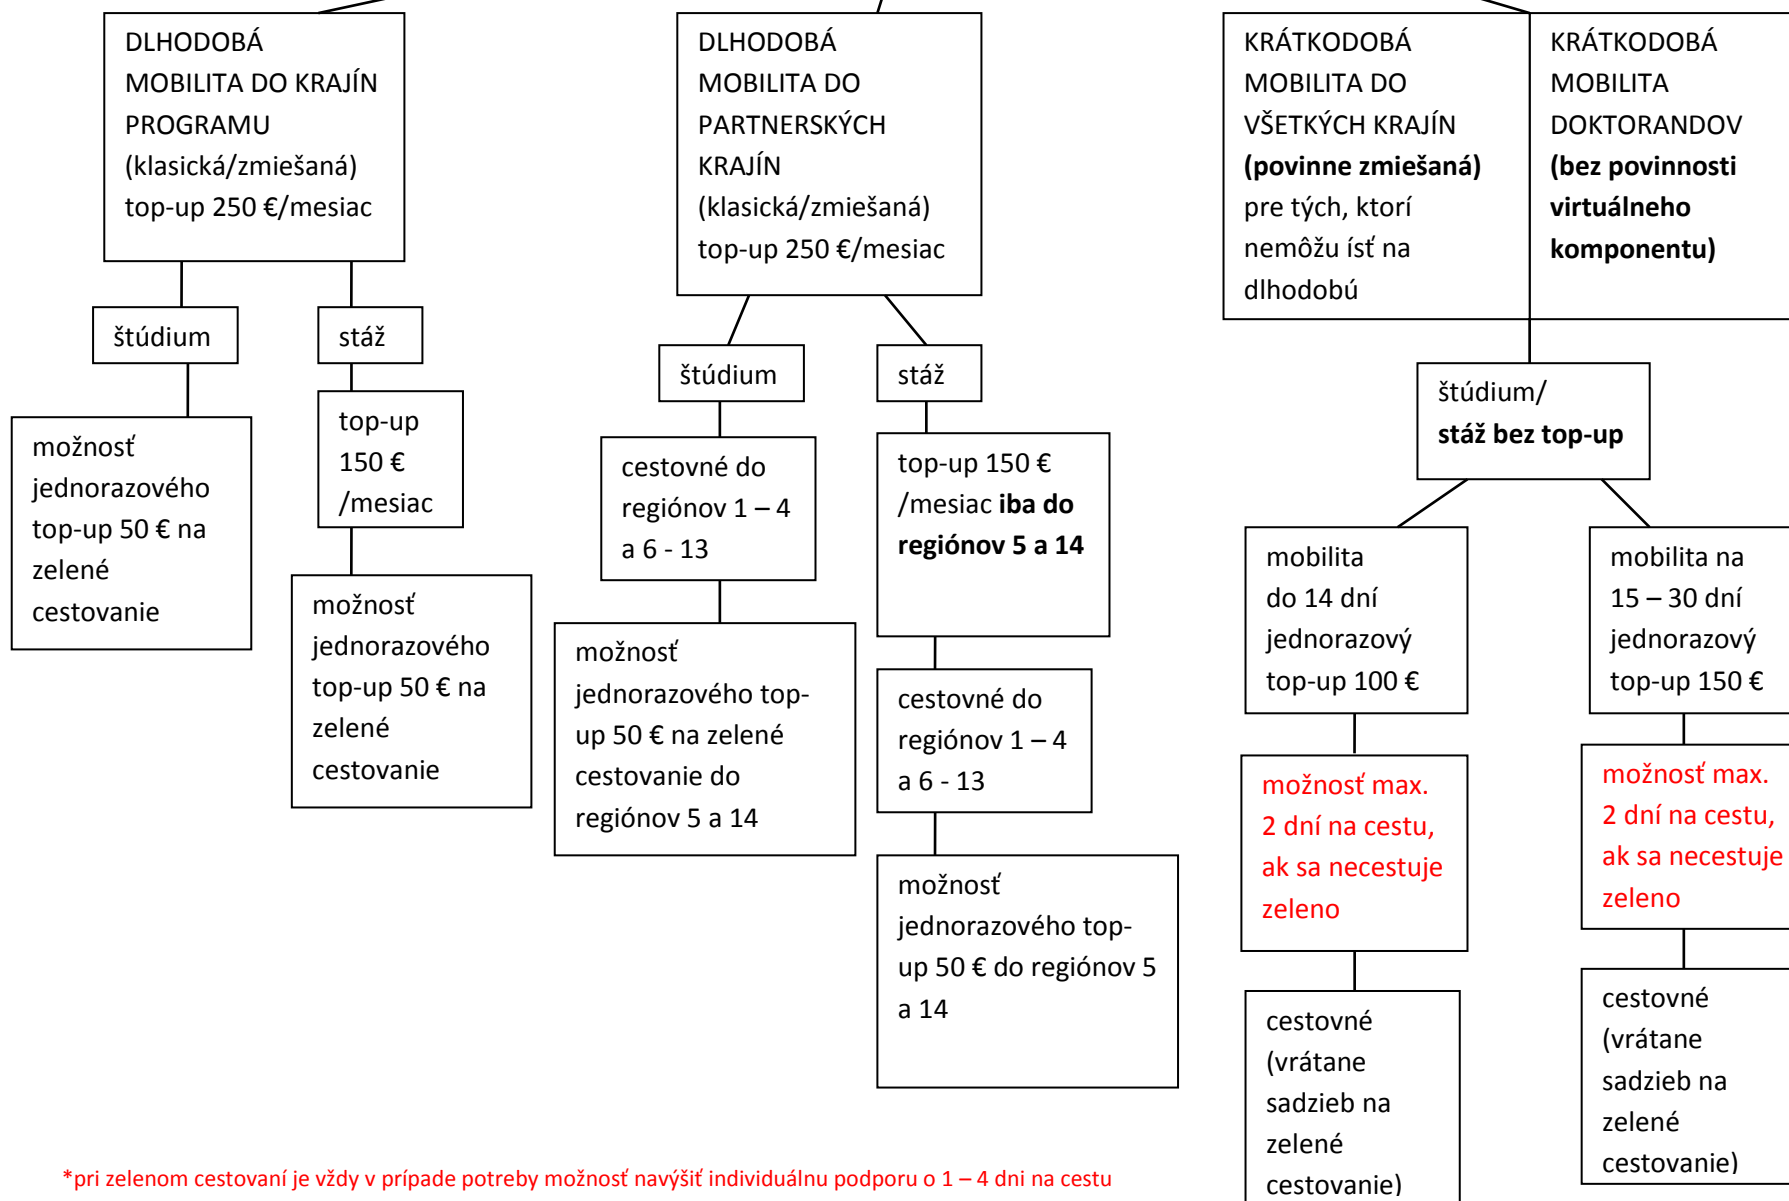

ŠTUDENTI – BEŽNÉ MOBILITY

*pri zelenom cestovaní je vždy v prípade potreby možnosť navýšiť individuálnu podporu o 1 – 4 dni na cestu

ŠTUDENTI S NEDOSTATKOM PRÍLEŽITOSTÍ

*pri zelenom cestovaní je vždy v prípade potreby možnosť navýšiť individuálnu podporu o 1 – 4 dni na cestu