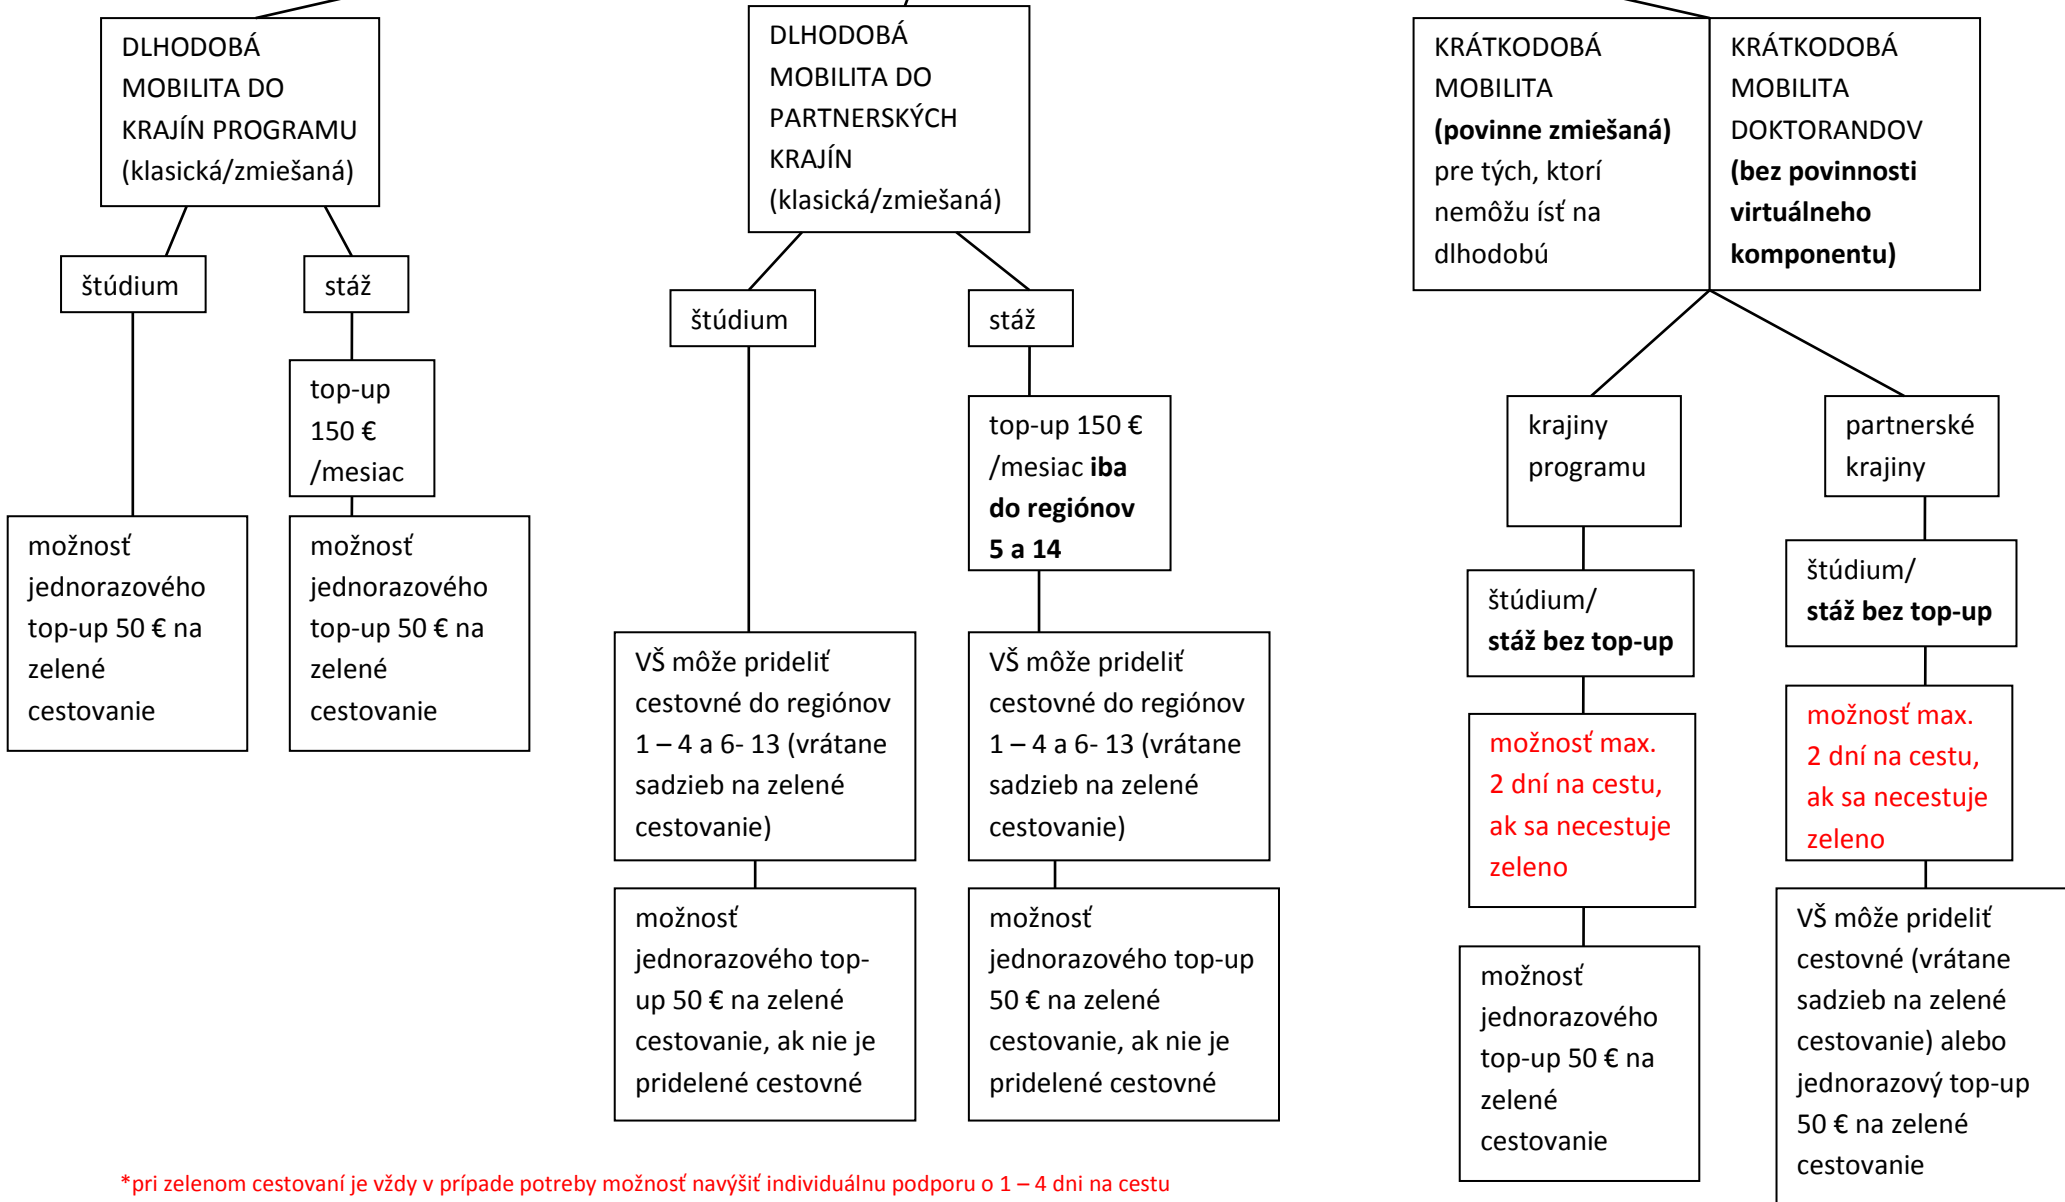

ŠTUDENTI – BEŽNÉ MOBILITY

*pri zelenom cestovaní je vždy v prípade potreby možnosť navýšiť individuálnu podporu o 1 – 4 dni na cestu

ŠTUDENTI S NEDOSTATKOM PRÍLEŽITOSTÍ

*pri zelenom cestovaní je vždy v prípade potreby možnosť navýšiť individuálnu podporu o 1 – 4 dni na cestu