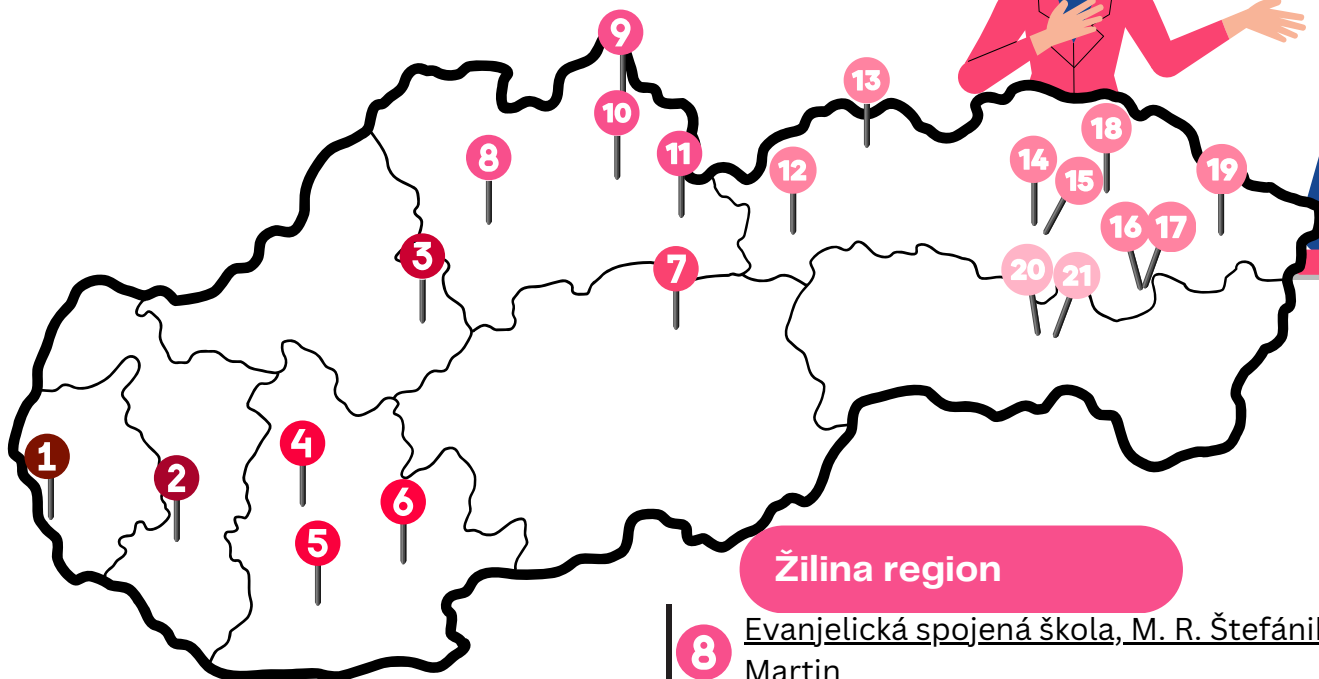

JOINT SCHOOLS

Bratislava region

1 Spojená škola Svätej Rodiny, Gercenova, Bratislava

Trnava region

2 Spojená škola, Školská, Sládkovičovo

Trenčín region

3 Piaristická spojená škola Františka Hanáka, A. Hlinku, Prievidza

Nitra region

4 Piaristická spojená škola sv. Jozefa Kalazanského, Piaristická, Nitra

5 Katolícka spojená škola, Andovská, Nové Zámky

6 Spojená škola, Školská 26, Pribeta

Banská Bystrica region

7 Súkromná spojená škola Železiarne, Družby, Podbrezová

Žilina region

8 Evanjelická spojená škola, M. R. Štefánika, Martin

9 Spojená škola internátna, Mila Urbana, Námestovo

10 Cirkevná spojená škola, Okružná, Dolný Kubín

11 Evanjelická spojená škola, Komenského, Liptovský Mikuláš ★

Prešov region

12 Spojená škola, Dominika Tatarku, Poprad

13 Spojená škola, Štúrova, Stará Ľubovňa

14 Súkromná spojená škola, Vodárenská, Prešov ★

15 Evanjelická spojená škola, Námestie legionárov, Prešov

16 Spojená škola internátna, M. R. Štefánika, Vranov nad Topľou

17 Cirkevná spojená škola, Školská, Vranov nad Topľou

18 Spojená škola, Dukelská, Giraltovec

19 Cirkevná spojená škola, Švermova, Snina

Košice region

20 Spojená škola sv. Košických mučeníkov, Čordákova, Košice

21 Súkromná spojená škola, Poľná, Košice

★ Awarded label of excellence