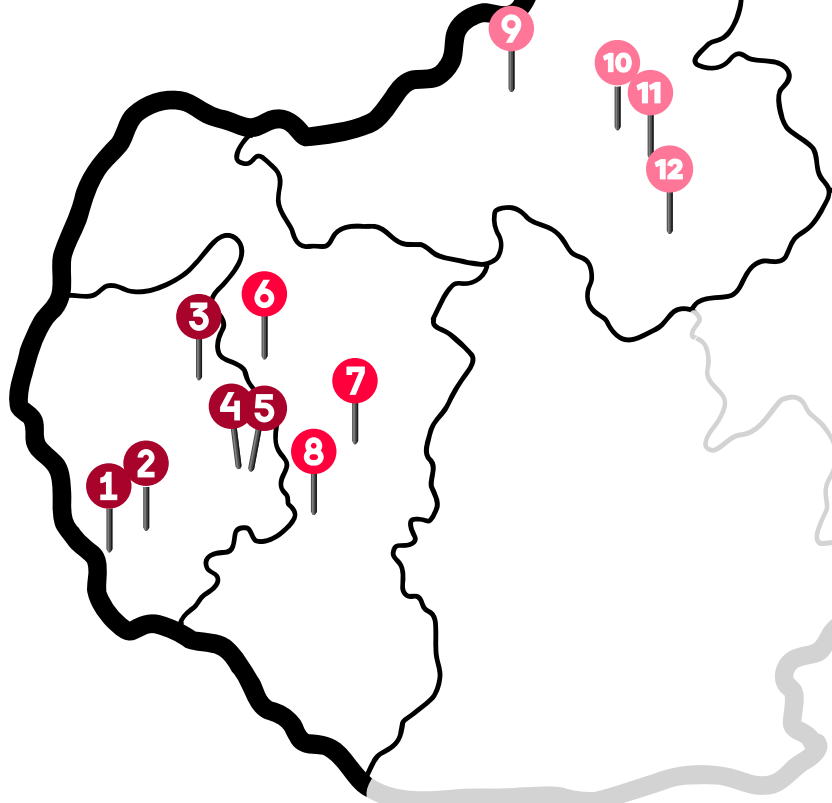

Banská Bystrica region

- 5** Materská škola, 1. mája, Banská Štiavnica

Košice region

- 6** Materská škola, Juhoslovanská, Košice

PRIMARY SCHOOLS

Bratislava region

- 1 Základná škola Pavla Marceľho, Drieňová, Bratislava
- 2 Základná škola M. R. Štefánika, SNP, Ivanka pri Dunaji
- 3 Základná škola s materskou školou, Hlavná, Častá
- 4 Súkromná základná škola, Kysucká, Senec
- 5 Základná škola, Mlynská, Senec

Trnava region

- 6 Základná škola s materskou školou, Dolné Orešany
- 7 Súkromná základná škola BESST, Limbová, Trnava
- 8 Základná škola, Hlavná, Pusté Úľany

Trenčín region

- 9 Základná škola, Kubranská, Trenčín
- 10 Základná škola s materskou školou, Slatina nad Bebravou
- 11 Základná škola s materskou školou, SNP, Uhrovec
- 12 Cirkevná základná škola s materskou školou Jána Krstiteľa, Nám. SNP, Partizánske

Prešov region

12 Spojená škola, Dominika Tatarku, Poprad

13 Spojená škola, Štúrova, Stará Ľubovňa

14 Súkromná spojená škola, Vodárenská, Prešov ★

15 Evanjelická spojená škola, Námestie legionárov, Prešov

16 Spojená škola internátna, M. R. Štefánika, Vranov nad Topľou

Banská Bystrica region

- 3 Mesto Zvolen, Námestie slobody, Zvolen
- 4 Mesto Krupina, Svätotrojičné Námestie, Krupina
- 5 Mesto Banská Bystrica, Československej armády, Banská Bystrica
- 6 Deutsch-Slowakische Akademien a.s., Školská, Brezno