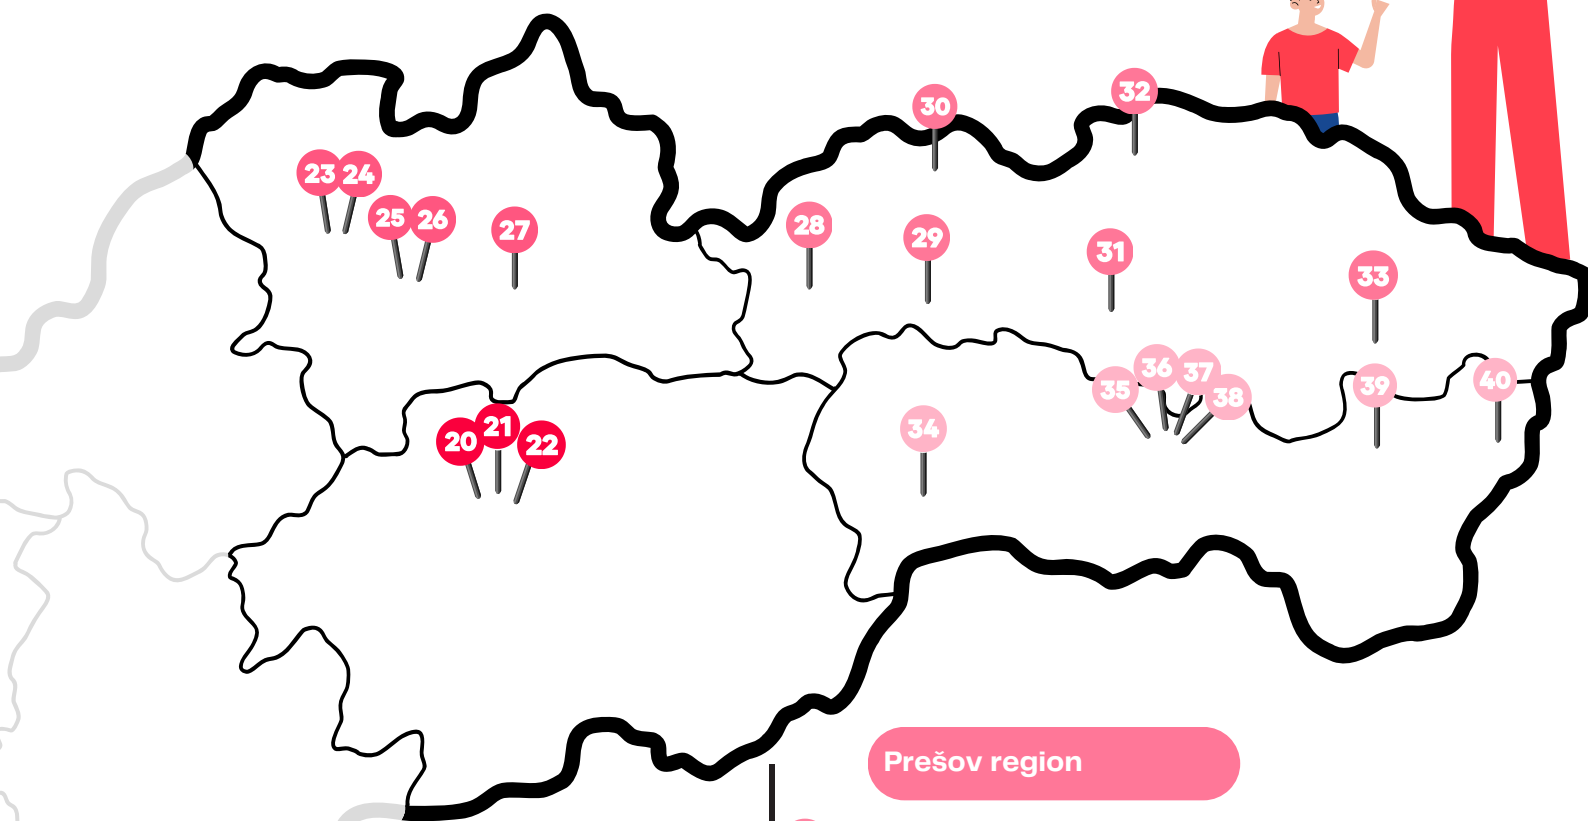

GENERAL SECONDARY SCHOOLS

Banská Bystrica region

- 20 Evanjelické gymnázium, Skuteckého, ★
  Banská Bystrica
- 21 Gymnázium Jozefa Gregora Tajovského,
  Ul. Tajovského, Banská Bystrica
- 22 Katolícke gymnázium Štefana Moyses,
  Hurbanova, Banská Bystrica

Žilina region

- 23 Gymnázium, Hlinská, Žilina ★
- 24 Gymnázium bilingválne, T. Ružičku, Žilina ★
- 25 Gymnázium Viliama Paulinyho-Tótha,
  Malá hora, Martin
- 26 Gymnázium, Jozefa Lettricha, Martin
- 27 Gymnázium sv. Andreja, Námestie A. Hlinku,
  Ružomberok

Prešov region

- 28 Gymnázium, Kukučínova, Poprad
- 29 Gymnázium sv. Františka Assiského, Kláštorská,
  Levoča
- 30 Gymnázium Terézie Vansovej, 17. novembra,
  Stará Ľubovňa
- 31 Gymnázium Leonarda Stöckela, Jiráskova, Bardejov
- 32 Gymnázium duklianskych hrdinov, Komenského,
  Svidník
- 33 Gymnázium sv. Jána Zlatoústeho, Lesná, Humenné ★

Košice region

- 34 Gymnázium Pavla Jozefa Šafárika,
  Akademika Hronca, Rožňava
- 35 Gymnázium, Poštová, Košice
- 36 Gymnázium, Šrobárova, Košice
- 37 Gymnázium, Park mládeže, Košice
- 38 Súkromné gymnázium FUTURUM, Grešákova, Košice
- 39 Gymnázium Pavla Horova, Masarykova, Michalovce
- 40 Gymnázium, Kpt. Nálepku, Sobrance ★

★ Awarded label of excellence