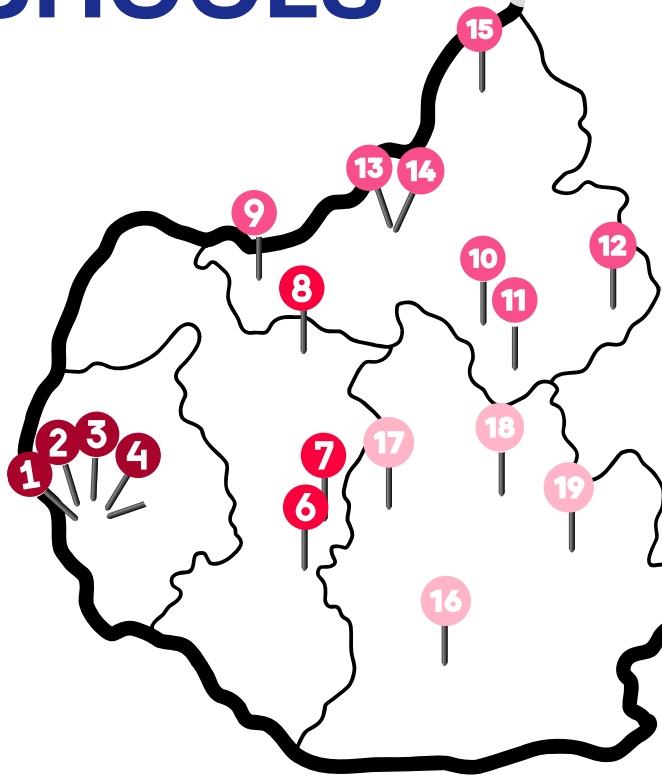

GENERAL SECONDARY SCHOOLS

Bratislava region

- 1 Gymnázium, Metodova, Bratislava
- 2 Gymnázium Jána Papánka, Vazovova, Bratislava
- 3 Gymnázium, Bilíkova, Bratislava
- 4 Gymnázium Federica Garcíu Lorcu, Hronská, Bratislava
- 5 Evanjelické lýceum, Vranovská, Bratislava

Trnava region

- 6 Súkromné bilingválne gymnázium, Hodská, Galanta
- 7 Gymnázium Vojtecha Miháliky, Kostolná, Sereď
- 8 Gymnázium Pierra de Coubertina, Námestie SNP, Piešťany

Trenčín region

- 9 Gymnázium, Jablonská, Myjava
- 10 Gymnázium Janka Jesenského, Radlinského, Bánovce nad Bebravou
- 11 Gymnázium, Komenského, Partizánske
- 12 Gymnázium Vavrinca Benedikta Nedožerského, Matice slovenskej, Prievidza ★
- 13 Gymnázium Ľudovíta Štúra, 1. mája, Trenčín ★
- 14 Súkromné gymnázium FUTURUM, Školská, Trenčín
- 15 Gymnázium, Ul. 1. mája, Púchov

Nitra region

- 16 Gymnázium Petra Pázmáňa s VJM, Letomostie, Nové Zámky
- 17 Gymnázium, Golianova, Nitra
- 18 Gymnázium Janka Kráľa, Ul. SNP, Zlaté Moravce
- 19 Gymnázium Andreja Vrábľa, Mierová, Levice

★ Awarded label of excellence