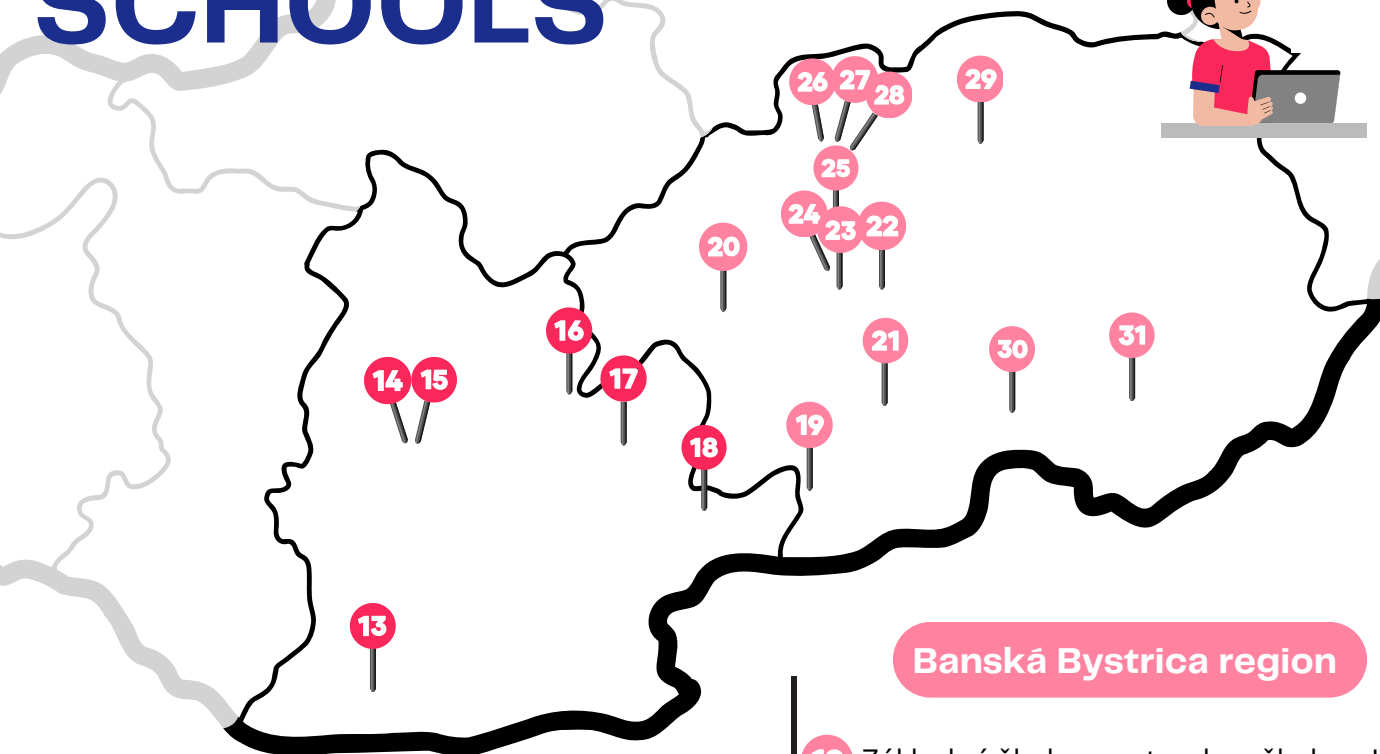

PRIMARY SCHOOLS

A B C D E

12+13=

Nitra region

- 13 Základná škola, Pohraničná, Komárno
- 14 Základná škola kniežata Pribinu, Andreja Šulgana, Nitra
- 15 Základná škola kráľa Svätopluka, Dražovská, Nitra
- 16 Základná škola s materskou školou, Kozárovce
- 17 Základná škola, Ul. sv. Michala, Levice
- 18 Základná škola s materskou školou, Demandice

Banská Bystrica region

- 19 Základná škola s materskou školou, Hrušov
- 20 Základná škola Jozefa Horáka, Pavla Dobšinského, Banská Štiavnica ★
- 21 Základná škola s materskou školou, Senohrad
- 22 Základná škola s materskou školou, Vígľaš
- 23 Základná škola, Hrnčiarska, Zvolen ★
- 24 Základná škola A. Sládkoviča, Pionierska, Sliach
- 25 Základná škola s materskou školou, Tajovského, Badín
- 26 Základná škola, Golianova, Banská Bystrica
- 27 Základná škola, Moskovská, Banská Bystrica
- 28 Základná škola Narnia, Okružná, Banská Bystrica
- 29 Základná škola Jaroslava Simana, Októbrová, Valaská
- 30 Základná škola, Vajanského, Lučenec
- 31 Základná škola S. M. Daxnera, Ul. Dr. V. Clementisa, Rimavská Sobota

★ Awarded label of excellence in 2024