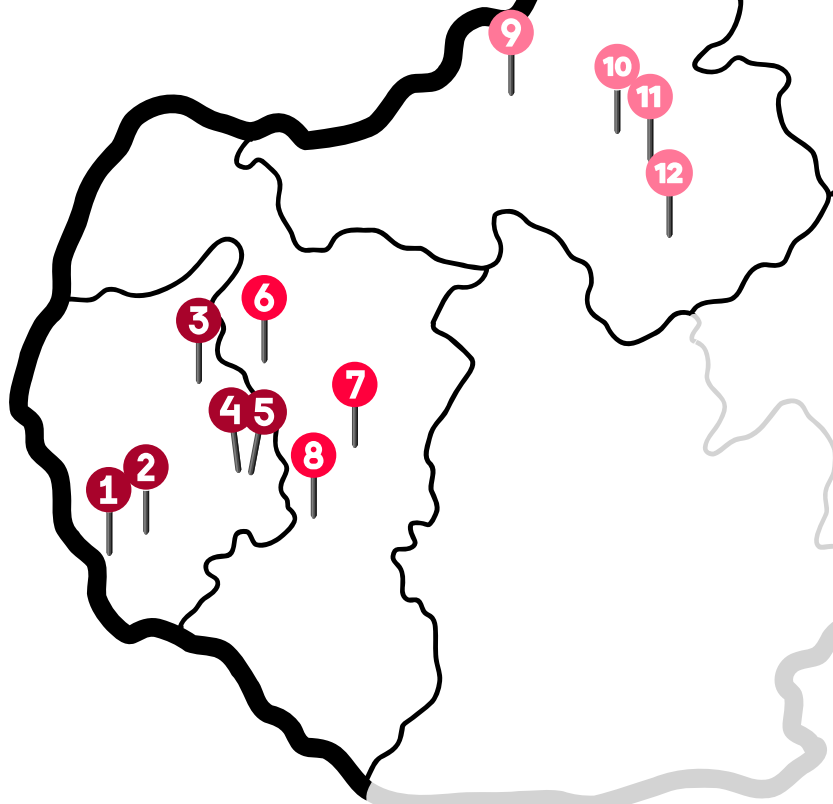

Banská Bystrica region

- 5** Materská škola, 1. mája, Banská Štiavnica

Košice region

- 6** Materská škola, Juhoslovanská, Košice

PRIMARY SCHOOLS

Bratislava region

- 1 Základná škola Pavla Marceľho, Drieňová, Bratislava
- 2 Základná škola M. R. Štefánika, SNP, Ivanka pri Dunaji
- 3 Základná škola s materskou školou, Hlavná, Častá
- 4 Súkromná základná škola, Kysucká, Senec
- 5 Základná škola, Mlynská, Senec

Trnava region

- 6 Základná škola s materskou školou, Dolné Orešany
- 7 Súkromná základná škola BESST, Limbová, Trnava
- 8 Základná škola, Hlavná, Pusté Úľany

Trenčín region

- 9 Základná škola, Kubranská, Trenčín
- 10 Základná škola s materskou školou, Slatina nad Bebravou
- 11 Základná škola s materskou školou, SNP, Uhrovec
- 12 Cirkevná základná škola s materskou školou Jána Krstiteľa, Nám. SNP, Partizánske

16 Cirkevná spojená škola, Školská, Vranov nad Topľou

17 Spojená škola, Dukelská, Giraltovce

18 Cirkevná spojená škola, Švermova, Snina

Košice region

19 Spojená škola sv. Košických mučeníkov, Čordákova, Košice

Banská Bystrica region

- 4 Mesto Zvolen, Námestie slobody, Zvolen
- 5 Mesto Krupina, Svätotrojičné Námestie,
Krupina
- 6 Mesto Banská Bystrica, Československej
armády, Banská Bystrica
- 7 Deutsch-Slowakische Akademien a.s., Školská,
Brezno