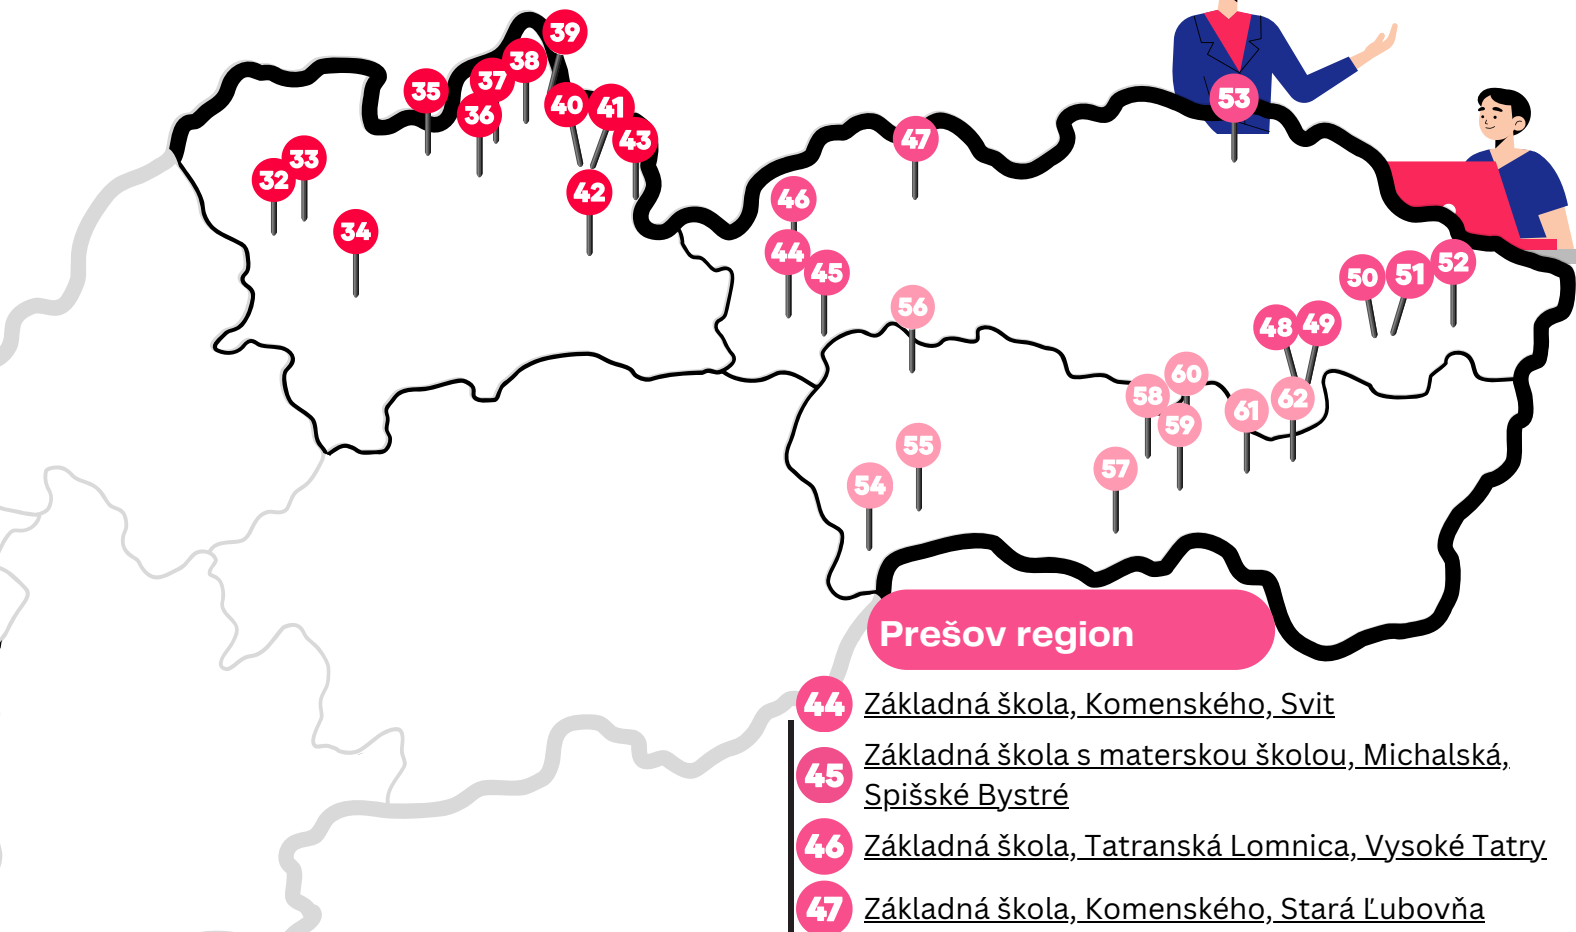

PRIMARY SCHOOLS

Žilina region

- **32** Základná škola s materskou školou, Hlavná, Hôrky
- **33** Cirkevná základná škola Romualda Zaymusa, Komenského, Žilina
- **34** Základná škola s materskou školou, Hurbanova, Martin
- **35** Základná škola s materskou školou, Jana Vojsaššáka, Zákamenné
- **36** Základná škola s materskou školou, Školská, Lokca
- **37** Základná škola s materskou školou, Martina Hamuljaka, Oravská Jasenica
- **38** Cirkevná základná škola sv. Gorazda, Komenského, Námestovo
- **39** Základná škola s materskou školou, Školská, Zubrohlava
- **40** Základná škola Márie Medveckej, Medvedzie, Tvrdošín
- **41** Cirkevná základná škola Štefana Šmálika, Školská, Tvrdošín
- **42** Základná škola, Kvačany
- **43** Základná škola s materskou školou, Vitanová

Prešov region

- **44** Základná škola, Komenského, Svit
- **45** Základná škola s materskou školou, Michalská, Spišské Bystré
- **46** Základná škola, Tatranská Lomnica, Vysoké Tatry
- **47** Základná škola, Komenského, Stará Ľubovňa
- **48** Základná škola, Sídliisko, Vranov nad Topľou
- **49** Základná škola, Lúčna, Vranov nad Topľou
- **50** Základná škola, Dargovských hrdinov, Humenné
- **51** Základná škola, Pugačevova, Humenné
- **52** Cirkevná základná škola s materskou školou sv. Petra a Pavla, Komenského, Belá nad Cirochou
- **53** Základná škola, 8. mája, Svidník

Košice region

- **54** Základná škola Györgya Dénesa s VJM, Čsl. armády, Plešivec
- **55** Základná škola, Pionierov, Rožňava
- **56** Základná škola, Hutnícka, Spišská Nová Ves
- **57** Základná škola, Veľká Ida
- **58** Základná škola, Nám. L. Novomeského, Košice
- **59** Základná škola s materskou školou Milana Rastislava Štefánika, Školská, Budimír
- **60** Základná škola s materskou školou, SNP, Rozhanovce
- **61** Základná škola, Obchodná, Sečovce
- **62** Základná škola s materskou školou, Rakovec nad Ondavou