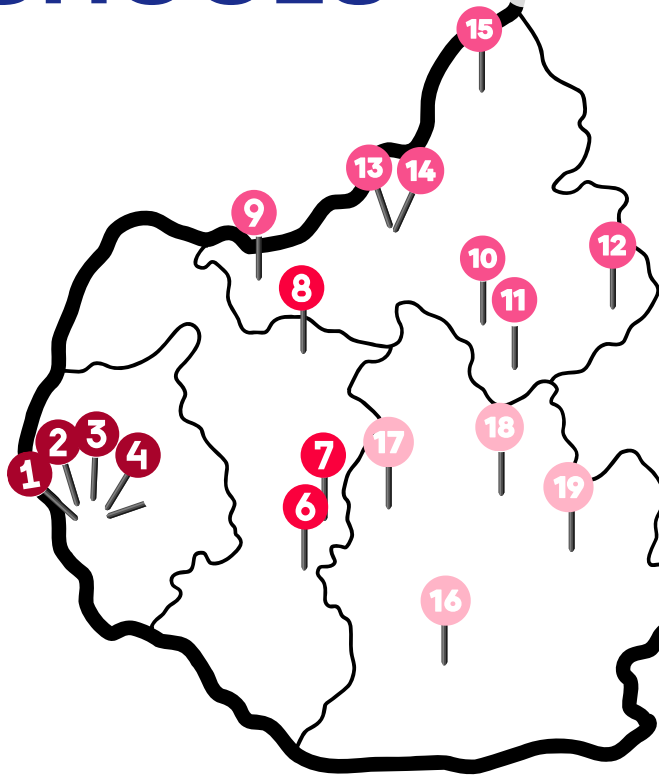

GENERAL SECONDARY SCHOOLS

Bratislava region

1. Gymnázium, Metodova, Bratislava
2. Gymnázium Jána Papánka, Vazovova, Bratislava
3. Gymnázium, Bilíkova, Bratislava
4. Gymnázium Federica Garcíu Lorcu, Hronská, Bratislava
5. Evanjelické lýceum, Vranovská, Bratislava

Trnava region

1. Súkromné bilingválne gymnázium, Hodská, Galanta
2. Gymnázium Vojtecha Miháliku, Kostolná, Sered'
3. Gymnázium Pierra de Coubertina, Námestie SNP, Piešťany

Trenčín region

1. Gymnázium, Jablonská, Myjava
2. Gymnázium Janka Jesenského, Radlinského, Bánovce nad Bebravou
3. Gymnázium, Komenského, Partizánske
4. Gymnázium Vavrinca Benedikta Nedožerského, Matice slovenskej, Prievidza
5. Gymnázium Ľudovíta Štúra, 1. mája, Trenčín ★
6. Súkromné gymnázium FUTURUM, Školská, Trenčín
7. Gymnázium, Ul. 1. mája, Púchov

Nitra region

1. Gymnázium Petra Pázmáňa s VJM, Letomostie, Nové Zámky
2. Gymnázium, Golianova, Nitra
3. Gymnázium Janka Kráľa, Ul. SNP, Zlaté Moravce
4. Gymnázium Andreja Vrábľa, Mierová, Levice

★ Awarded label of excellence in 2024