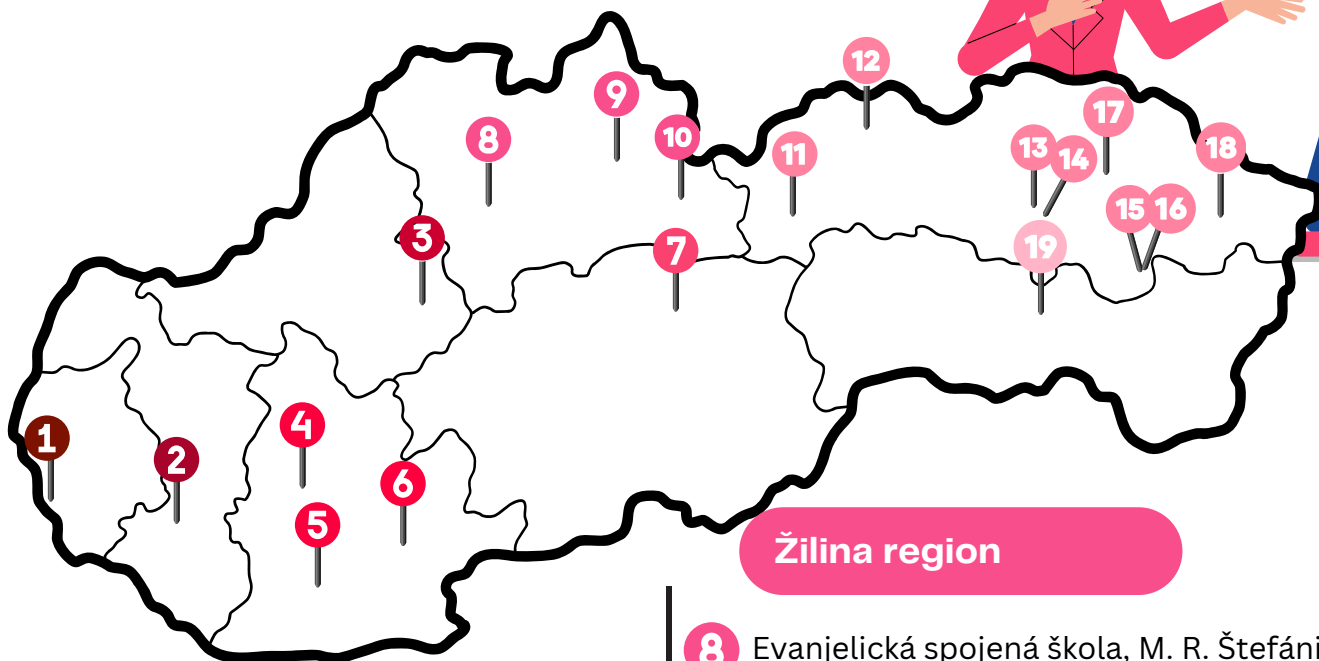

JOINT SCHOOLS

Bratislava region

1 Spojená škola Svätej Rodiny, Gercenova, Bratislava

Trnava region

2 Spojená škola, Školská, Sládkovičovo

Trenčín region

3 Piaristická spojená škola Františka Hanáka, A. Hlinku, Prievidza

Nitra region

4 Piaristická spojená škola sv. Jozefa Kalazanského, Piaristická, Nitra

5 Katolícka spojená škola, Andovská, Nové Zámky

6 Spojená škola, Školská 26, Pribeta

Banská Bystrica region

7 Súkromná spojená škola Železiarne, Družby, Podbrezová

Žilina region

8 Evanjelická spojená škola, M. R. Štefánika, Martin

9 Cirkevná spojená škola, Okružná, Dolný Kubín

10 Evanjelická spojená škola, Komenského, Liptovský Mikuláš

Prešov region

11 Spojená škola, Dominika Tatarku, Poprad

12 Spojená škola, Štúrova, Stará Ľubovňa

13 Súkromná spojená škola, Vodárenská, Prešov ★

14 Evanjelická spojená škola, Námestie legionárov, Prešov

15 Spojená škola internátna, M. R. Štefánika, Vranov nad Topľou

16 Cirkevná spojená škola, Školská, Vranov nad Topľou

17 Spojená škola, Dukelská, Giraltovce

18 Cirkevná spojená škola, Švermova, Snina

Košice region

19 Spojená škola sv. Košických mučeníkov, Čordákova, Košice

★ Awarded label of excellence in 2024