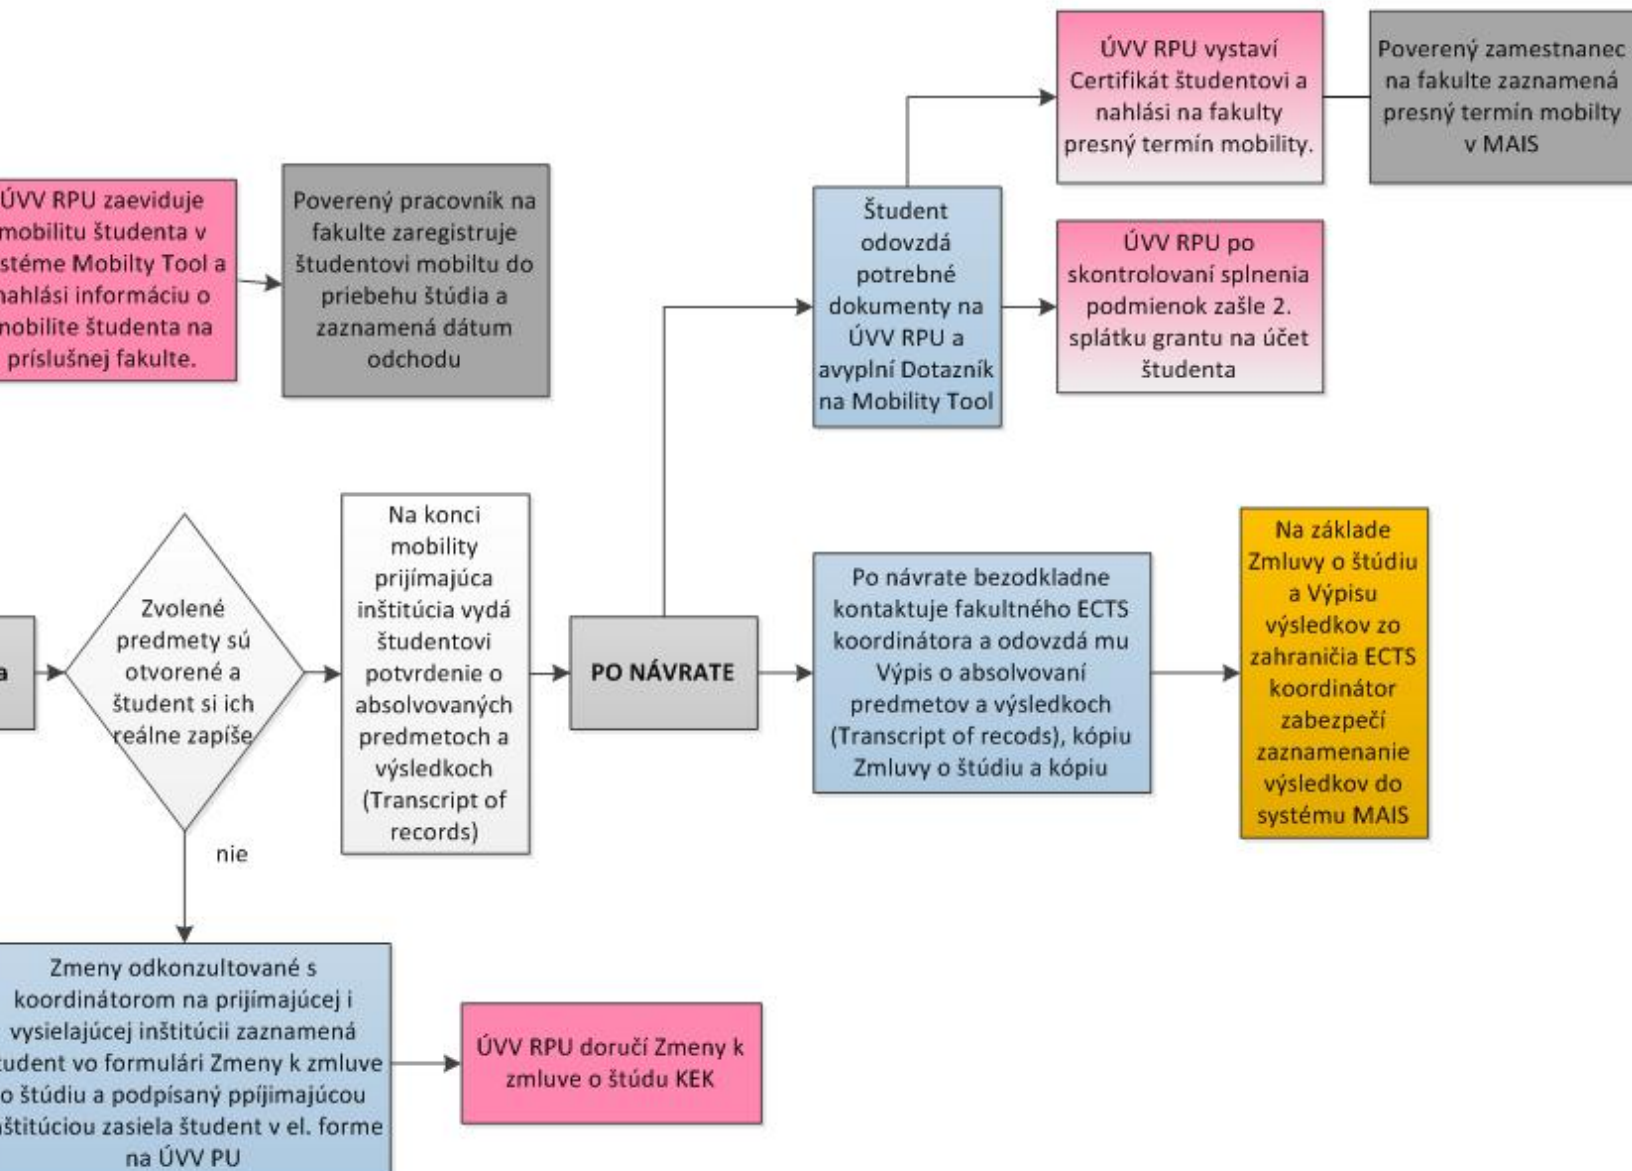

Procesné mapy

Postup pri odchádzajúcich študentských mobilitách Erasmus+

Prešovská univerzita v Prešove

Útvar vonkajších vzťahov

doc. Ing. Ladislav Suhányi, PhD. MBA

Ladislav.suhanyi@unipo.sk

Postup pri odchádzajúcich študentských mobilitách ERASMUS+

Postup pri odchádzajúcich študentských mobilitách ERASMUS+

študent

Útvar
vonkajších
vzťahov R PU

Katedrový
Erasmus
koordinátor

ECTS
koordinátor

Fakulta

Postupy (a procesné mapy), ktoré sú
uplatňované na Útvare vonkajších vzťahov
Prešovskej univerzity v Prešove je možné nájsť
na adrese: