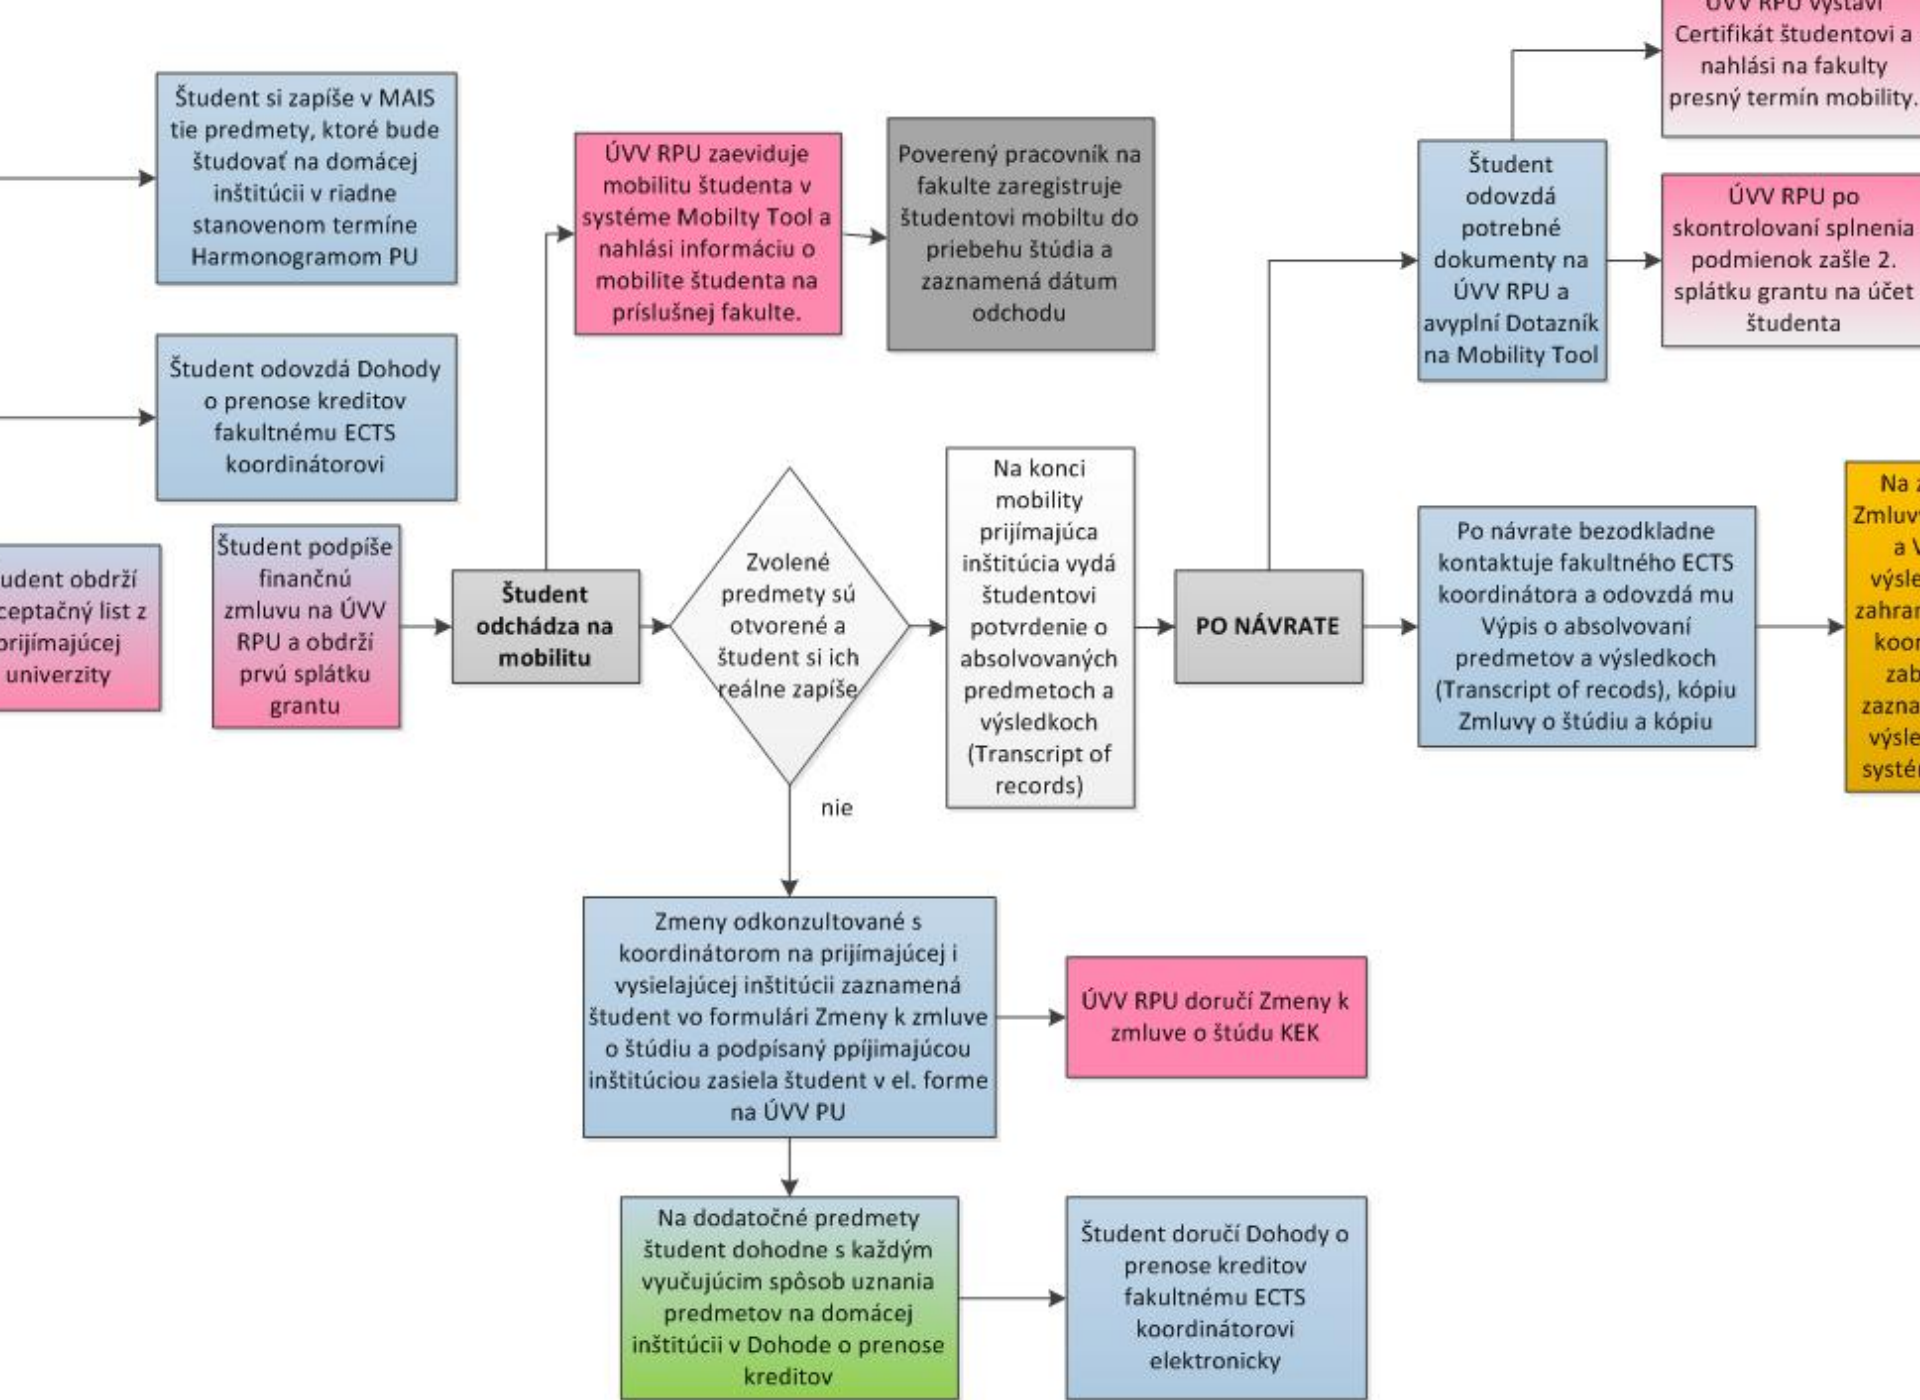

Procesné mapy

Postup pri odchádzajúcich študentských mobilitách Erasmus+

Prešovská univerzita v Prešove

Útvar vonkajších vzťahov

doc. Ing. Ladislav Suhányi, PhD. MBA

Ladislav.suhanyi@unipo.sk

Postup pri odchádzajúcich študentských mobilitách ERASMUS+

Postup pri odchádzajúcich študentských mobilitách ERASMUS+

študent

Útvar
vonkajších
vzťahov R PU

Katedrový
Erasmus
koordinátor

ECTS
koordinátor

Fakulta

Postupy (a procesné mapy), ktoré sú
uplatňované na Útvare vonkajších vzťahov
Prešovskej univerzity v Prešove je možné nájsť
na adrese: