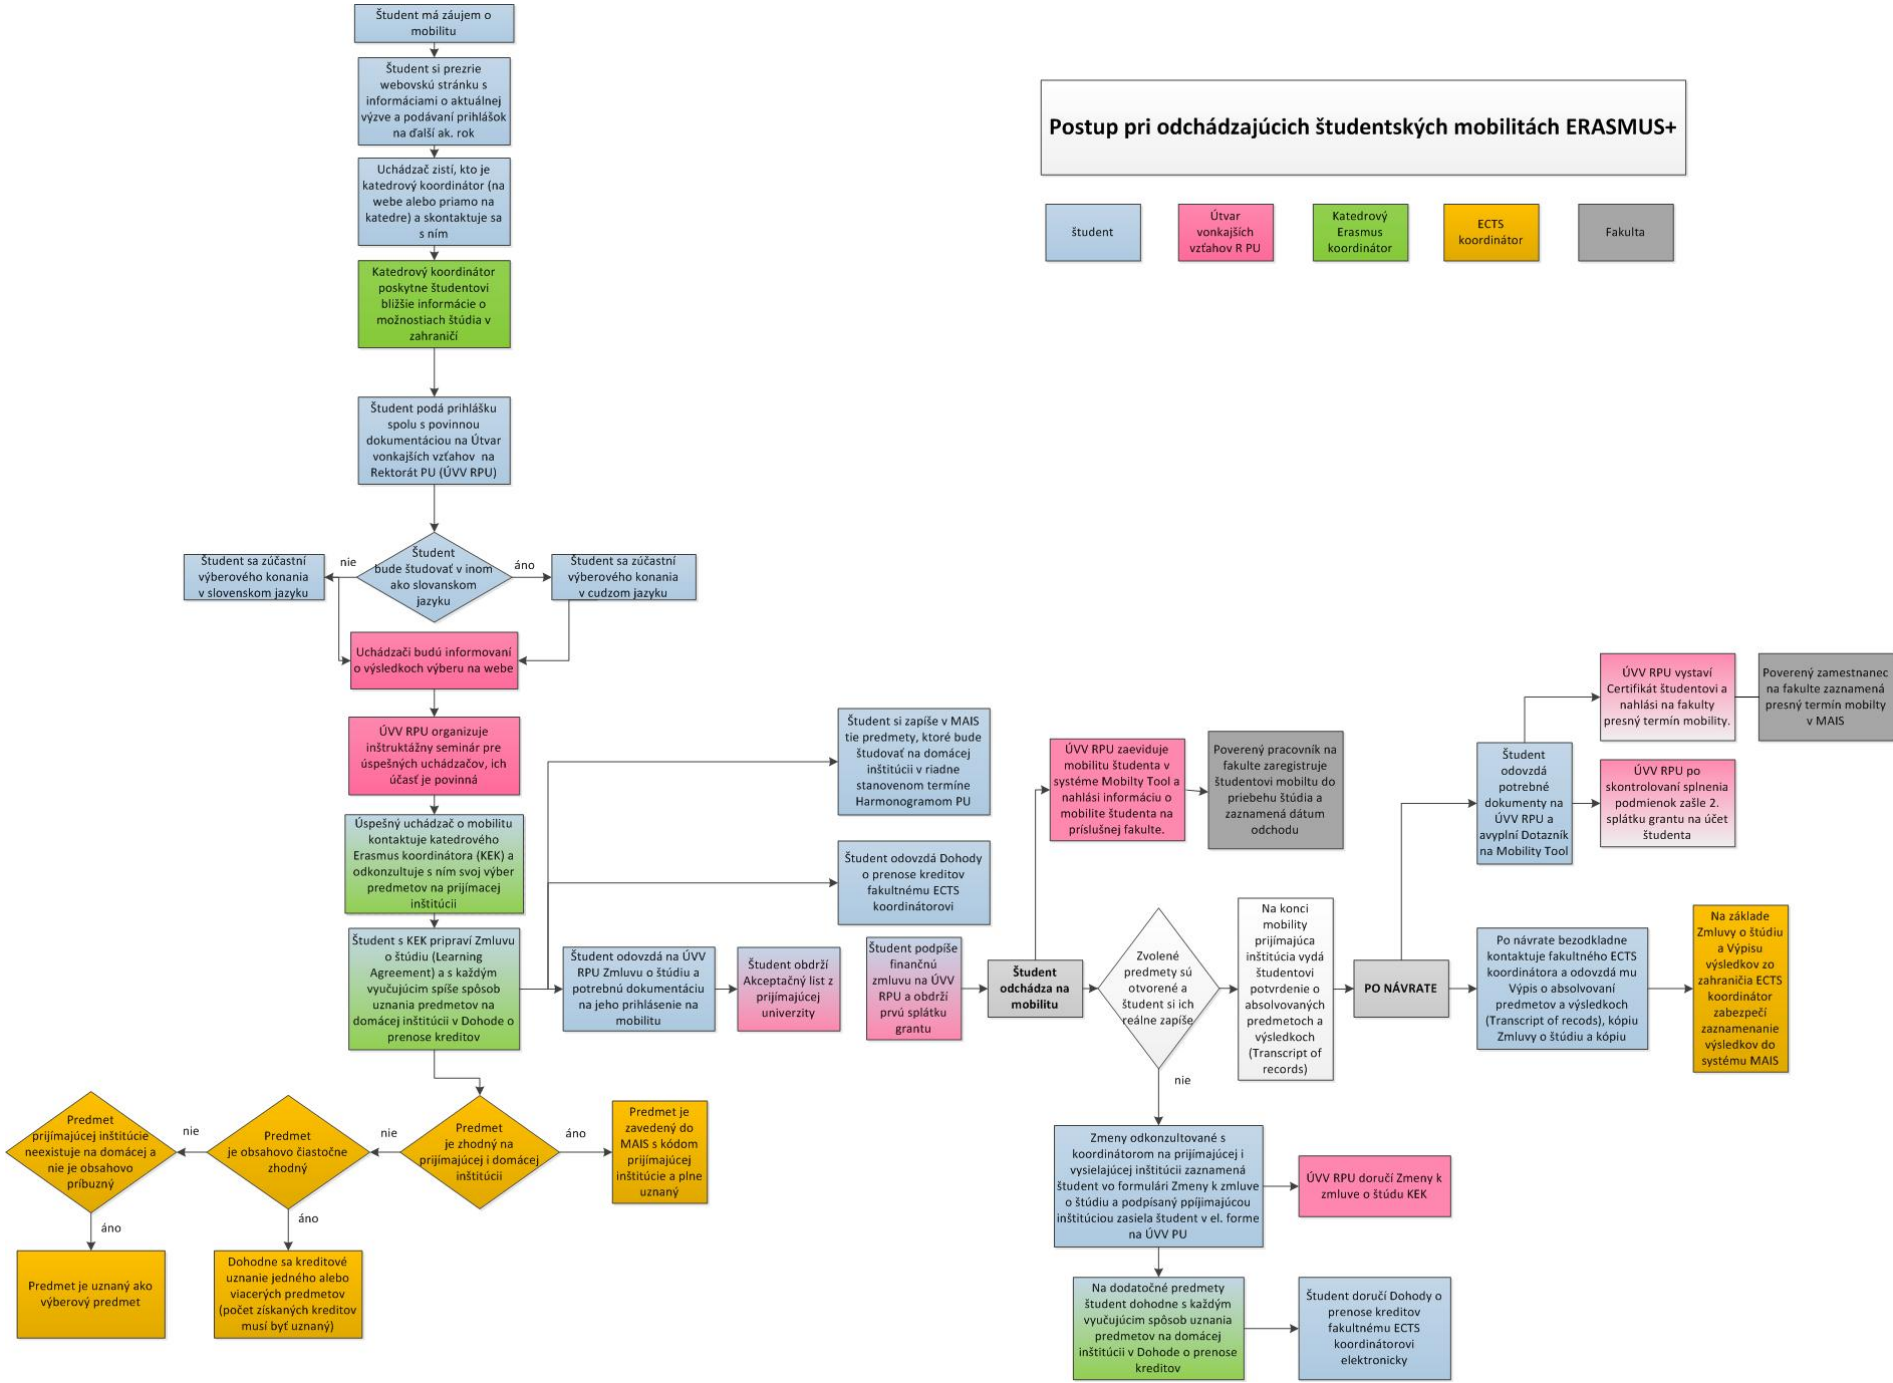

Procesné mapy

Postup pri odchádzajúcich študentských mobilitách Erasmus+

Prešovská univerzita v Prešove

Útvar vonkajších vzťahov

doc. Ing. Ladislav Suhányi, PhD. MBA

Ladislav.suhanyi@unipo.sk

Postup pri odchádzajúcich študentských mobilitách ERASMUS+

Postup pri odchádzajúcich študentských mobilitách ERASMUS+

študent

Útvar
vonkajších
vzťahov R PU

Katedrový
Erasmus
koordinátor

ECTS
koordinátor

Fakulta

Postupy (a procesné mapy), ktoré sú
uplatňované na Útvare vonkajších vzťahov
Prešovskej univerzity v Prešove je možné nájsť
na adrese: