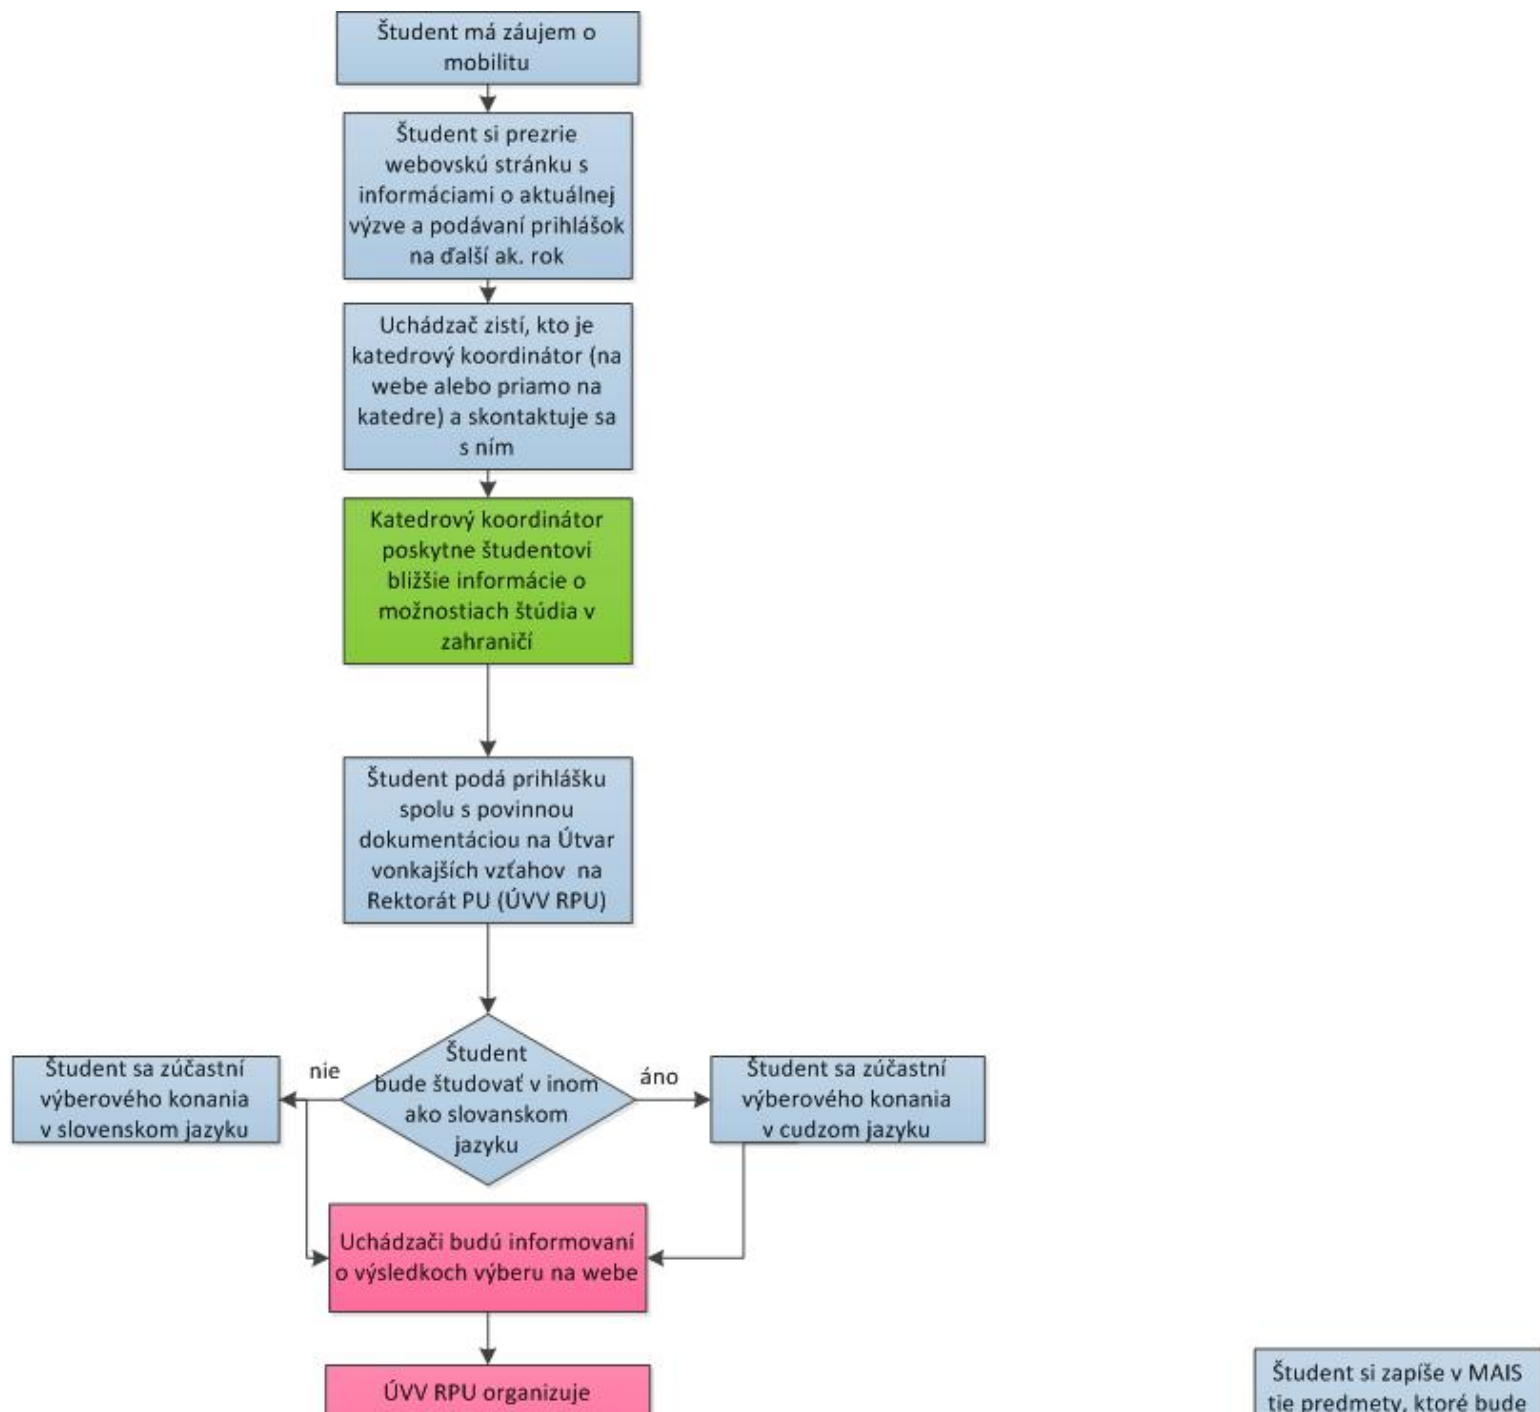

Procesné mapy

Postup pri odchádzajúcich študentských mobilitách Erasmus+

Prešovská univerzita v Prešove

Útvar vonkajších vzťahov

doc. Ing. Ladislav Suhányi, PhD. MBA

Ladislav.suhanyi@unipo.sk

Postup pri odchádzajúcich študentských mobilitách ERASMUS+

Postup pri odchádzajúcich študentských mobilitách ERASMUS+

študent

Útvar
vonkajších
vzťahov R PU

Katedrový
Erasmus
koordinátor

ECTS
koordinátor

Fakulta

Postupy (a procesné mapy), ktoré sú
uplatňované na Útvare vonkajších vzťahov
Prešovskej univerzity v Prešove je možné nájsť
na adrese: