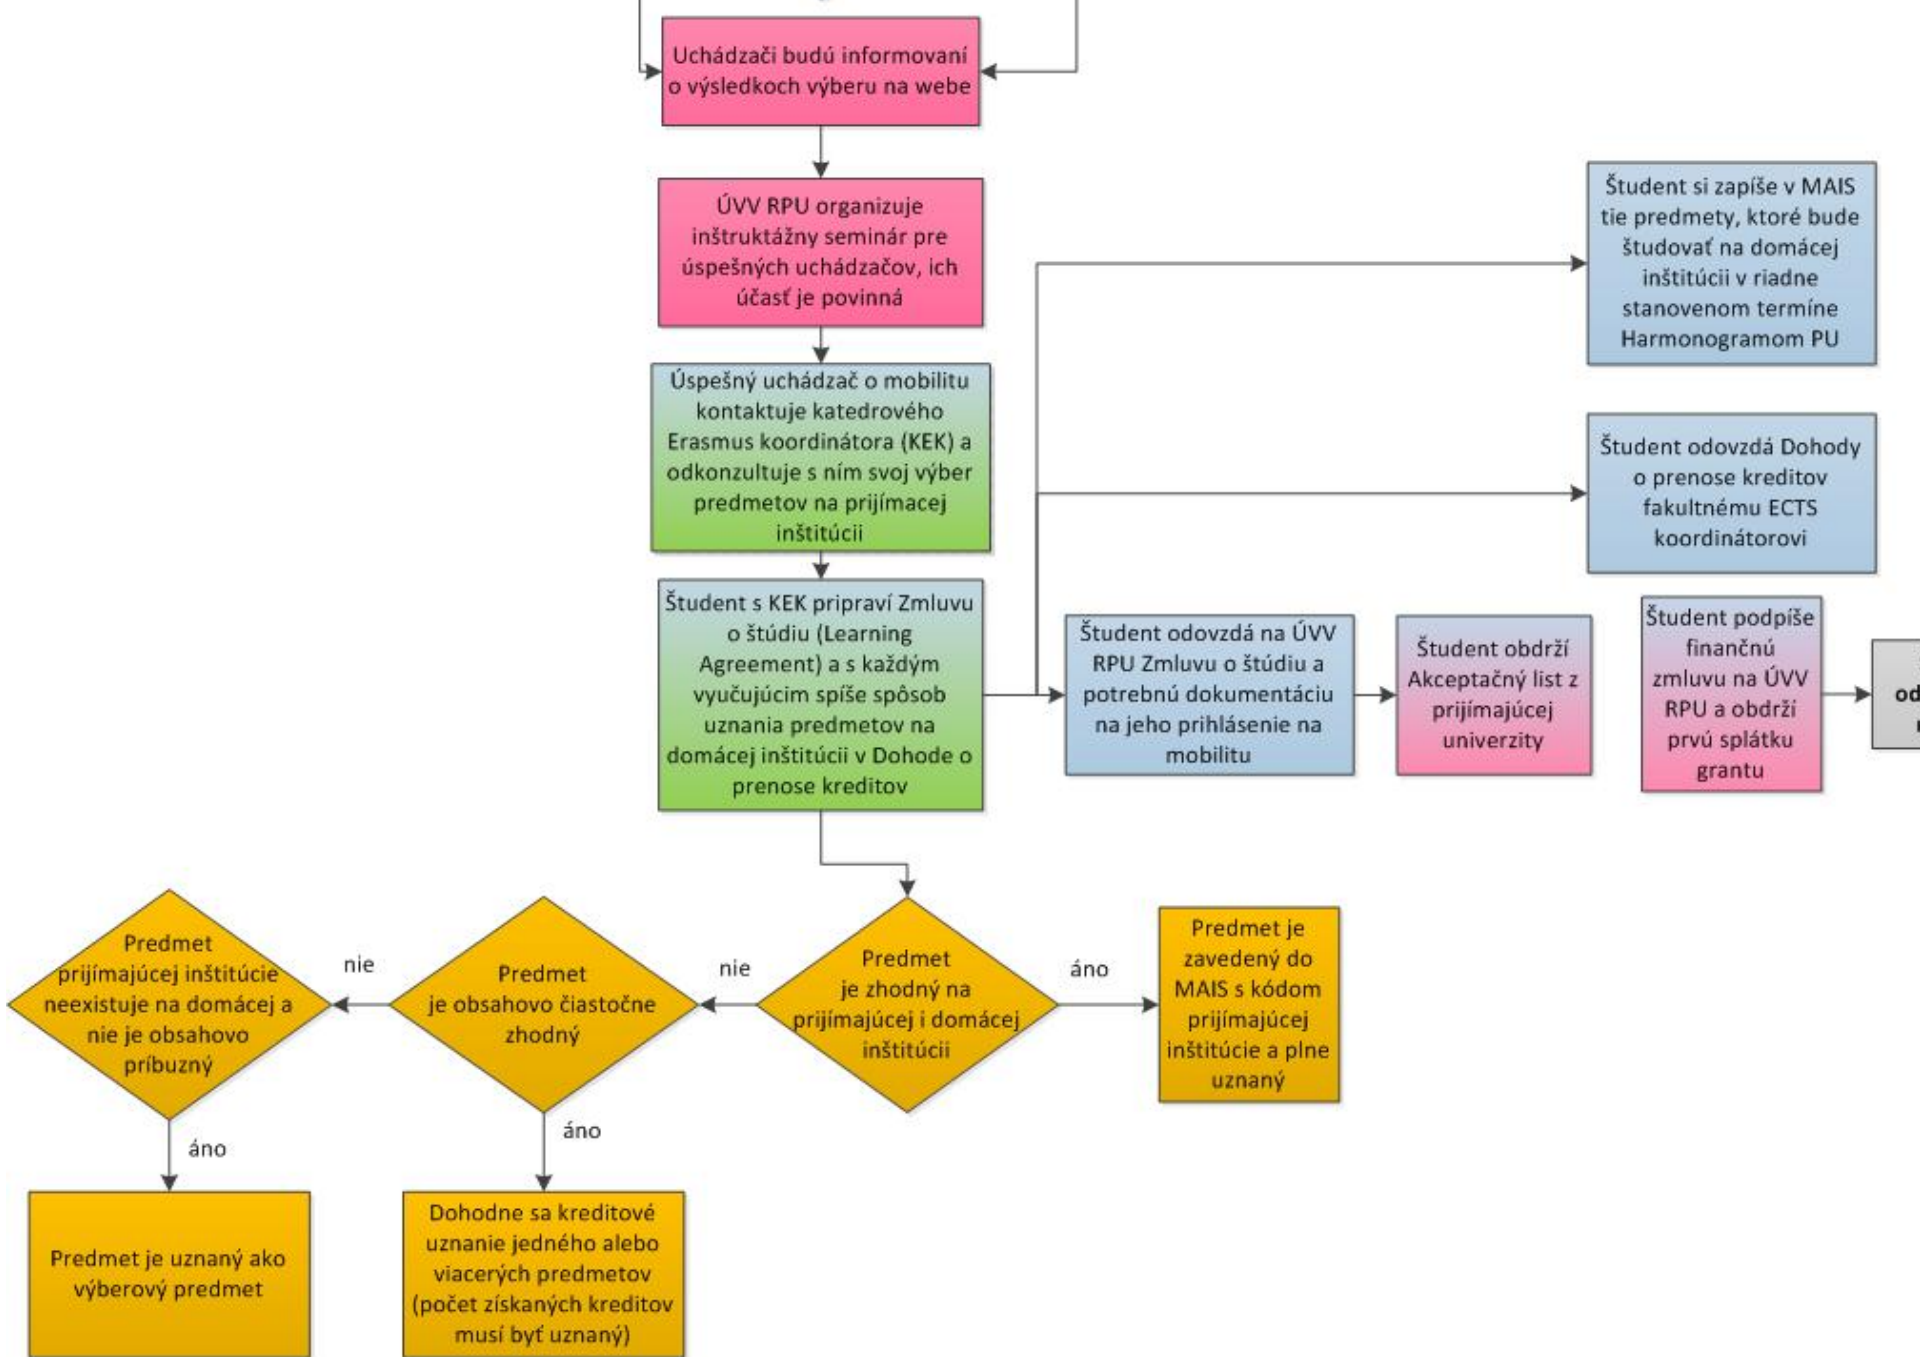

Procesné mapy

Postup pri odchádzajúcich študentských mobilitách Erasmus+

Prešovská univerzita v Prešove

Útvar vonkajších vzťahov

doc. Ing. Ladislav Suhányi, PhD. MBA

Ladislav.suhanyi@unipo.sk

Postup pri odchádzajúcich študentských mobilitách ERASMUS+

Postup pri odchádzajúcich študentských mobilitách ERASMUS+

študent

Útvar
vonkajších
vzťahov R PU

Katedrový
Erasmus
koordinátor

ECTS
koordinátor

Fakulta

Postupy (a procesné mapy), ktoré sú
uplatňované na Útvare vonkajších vzťahov
Prešovskej univerzity v Prešove je možné nájsť
na adrese: